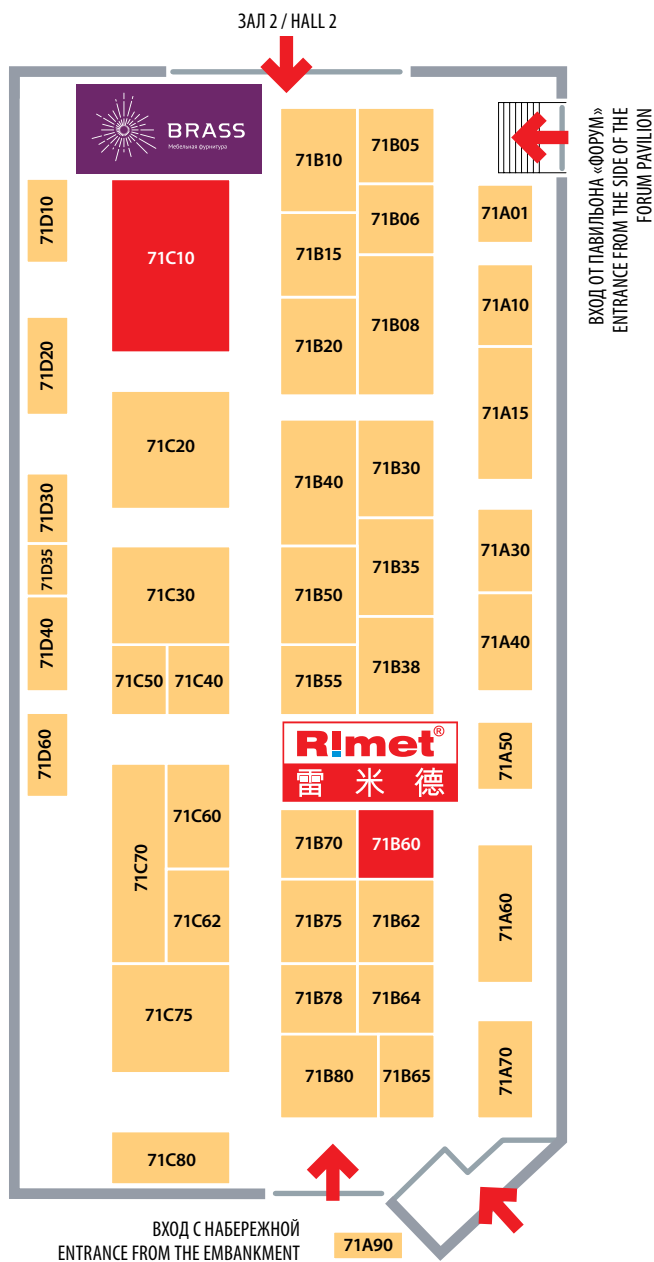

Павильон 7, зал 1 | Pavilion 7, Hall 1

Комплектующие и фурнитура для производства мебели • *Components* • Components and fittings for furniture production