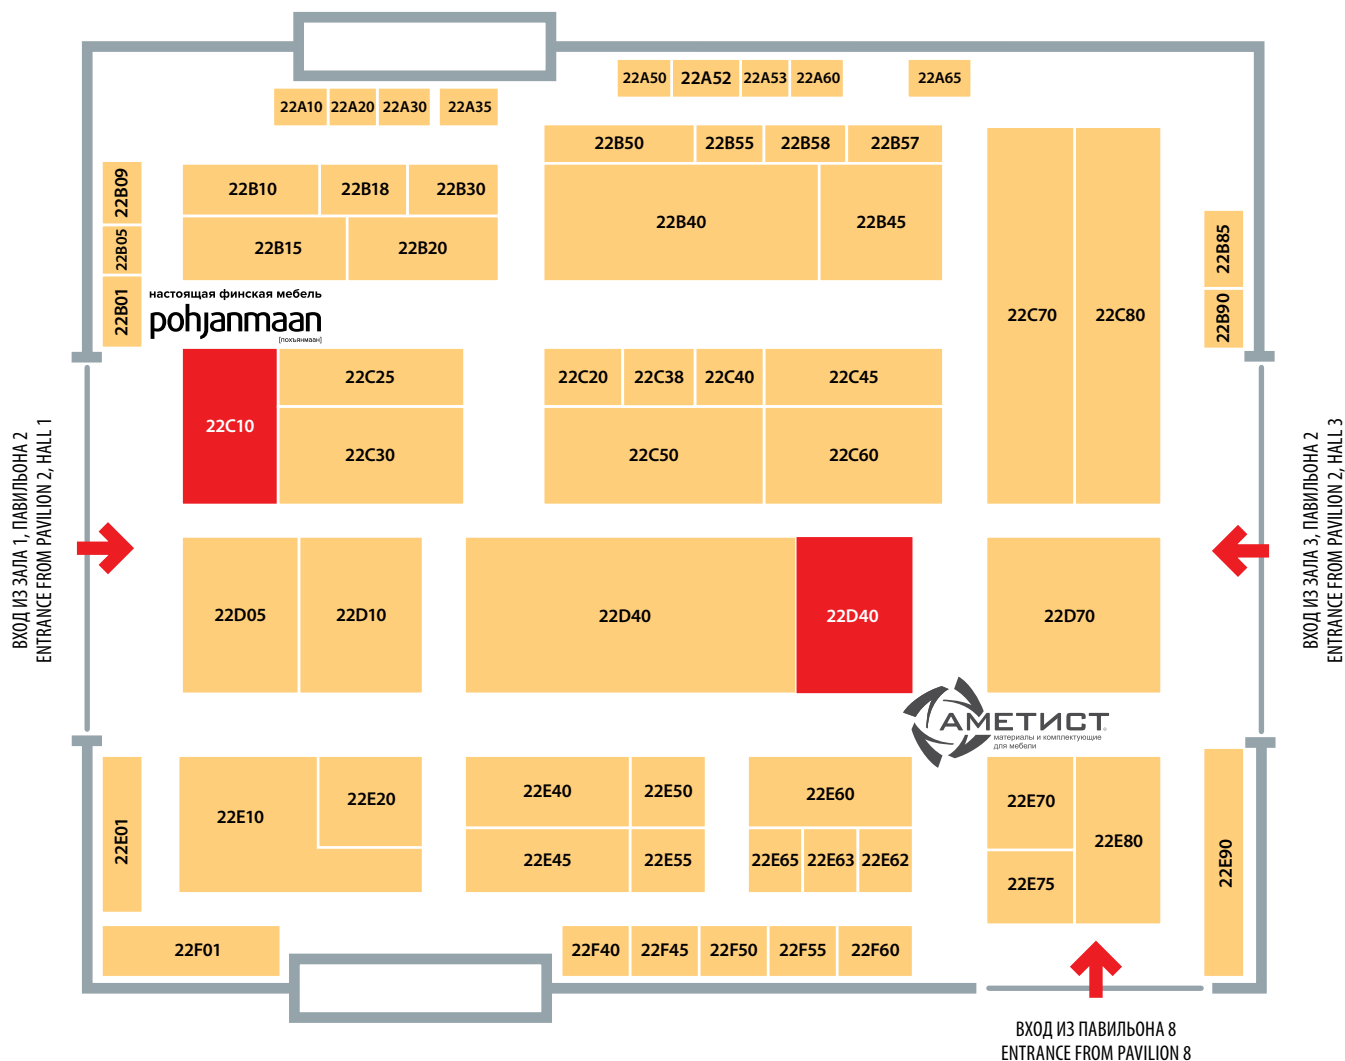

Павильон 2, зал 2 | Pavilion 2, Hall 2

Мягкая мебель, обивочные материалы • Comfort • Upholstered furniture, upholstery materials

АРЕХ FABRICS, РОССИЯ	22B20
ARBEN, РОССИЯ	22C30
BALITO, РОССИЯ	22C50
CINOTEX, РОССИЯ	22E65
DIVTEX, РОССИЯ	22A20
DOMIART, РОССИЯ	22E90
EFENDİ BERK EXCLUSIVE, РОССИЯ	22F45
FABRIC CLUB, РОССИЯ	22B18
FANCY FABRIC, РОССИЯ	22B45
FRENDOM, РОССИЯ	22E20
FURMAN, РЕСПУБЛИКА БЕЛАРУСЬ	22C80
GOOD LOOK, РОССИЯ	22A52
HÖPKE Textiles, GERMANY	22B58
O'PRIME, РОССИЯ	22E10
RONJANMAAN, РОССИЯ	22C10
RB KARESI, TURKEY	22E60
RIVALI, РОССИЯ	22D40
TAJ VINIL, INDIA	22E50
TDT TEKSTIL LTD ŞTI, TURKEY	22E62
TEHGROUP, РОССИЯ	22D10
UNIQ, РОССИЯ	22E75
WOLF TEKSTIL ELBRUS, TURKEY	22B01
АДИЛЕТ, ООО, РОССИЯ	22C25
АМЕТИСТ, РОССИЯ	22D40
АРТЕКС, ООО, РОССИЯ	22E70

АРТСОФА, РОССИЯ	22C70
БОРИСОВ ТЕКСТИЛЬ, РОССИЯ	22F50
ВЕКТОР, ООО, РОССИЯ	22B40
ВИА ФЕРРАТА, ООО, РОССИЯ	22D40
ГАЛТЕКС, РОССИЯ	22C38
ДОБРЫЙ СТИЛЬ, РОССИЯ	22D05
ЗАВОД ИСКОЖ, АО, РОССИЯ	22A35
ИТАЛПЕЛЛИ, ООО, РОССИЯ	22B57
Калипсо Текстиль, РОССИЯ	22C40
КОРИУМ, ООО, РОССИЯ	22A65
ЛАКАВАННА, ООО, РОССИЯ	22B05
ЛККА, ООО, РОССИЯ	22B10
ЛЭЗЕРТАЧ, ООО, РОССИЯ	22E40
ЛЮМИНОФОРЫ, Россия	22B07
НОВЫЙ ВОСТОК, РОССИЯ	22B30
НОРТЕКС, РОССИЯ	22F40
НТКО, ООО, РОССИЯ	22C20
ОЗЕН ИПЛИК РУС, РОССИЯ	22A60
ОКУЛОВСКИЙ ЗАВОД МЕБЕЛЬНОЙ ФУРНИТУРЫ, ЗАО, РОССИЯ	22B15
ПАВЛИН, ООО, РОССИЯ	22F55
ПОЛИМЕРНЫЕ КОМПОЗИТЫ, НПО, ООО, РОССИЯ	22A10
РАЙЕС ТЕКСТИЛЬ, РОССИЯ	22B85
РОМАНОВ А.С., ИП, РОССИЯ	22A53

РуссоЛифт, РОССИЯ	22B09
СВОЯ ФАБРИКА, РОССИЯ	22A50
СЕМЬ ВЕТРОВ, МЕБЕЛЬНАЯ ФАБРИКА, РОССИЯ	22E55
СИБИРСКИЙ ЗАВОД МЕБЕЛЬНОЙ ФУРНИТУРЫ, РОССИЯ	22F01
СОЮЗ-М, РОССИЯ	22D70
ТЕКСЛЭНД, ООО, РОССИЯ	22F60
ТЕКСОПАРК, РОССИЯ	22E01
ТЕКСТИЛЬ ПЛЮС, РОССИЯ	22C45
ФЕНИКС, РОССИЯ	22B90
ФОРЕСТ, РОССИЯ	22E45
ЦКМФ — СМАРТ, РЕСПУБЛИКА БЕЛАРУСЬ	22E80
ЧЕХОВСКИЕ МАНУФАКТУРЫ, ООО, РОССИЯ	22A30
ШЁЛКОВЫЙ ПУТЬ, РОССИЯ	22B50
ШЕЛКОВЫЙ ПУТЬ (г. ИРКУТСК), ООО, РОССИЯ	22B55
ЩЕРБИНИНА СВЕТЛАНА ВИКТОРОВНА, РОССИЯ	22E63
ЭГИДА-ТРЕЙД, ООО, РОССИЯ	22C60