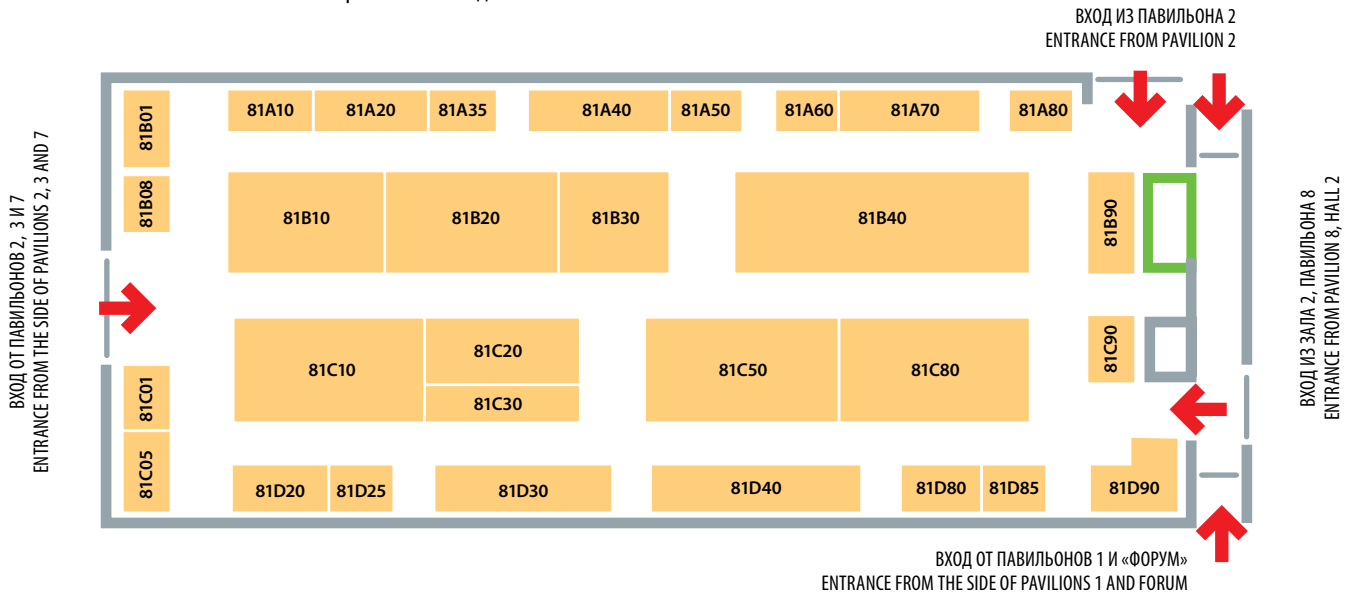

Павильон 8, зал 1 | Pavilion 8, Hall 1

Матрасы и мебель для спальни • *Dream* • Mattresses and bedroom furniture