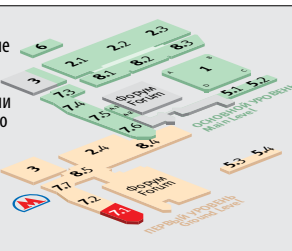

НАБЕРЕЖНАЯ РЕКИ МОСКВЫ  
MOSKVA RIVER EMBANKMENT

Расположение павильона 7, зала 1 на территории выставочного комплекса

Pavilion 7, Hall 1 at Expocentre Fairgrounds

ПРИГЛАШАЕМ  
ПАВИЛЬОН 7.1  
СТЕНД 71С10