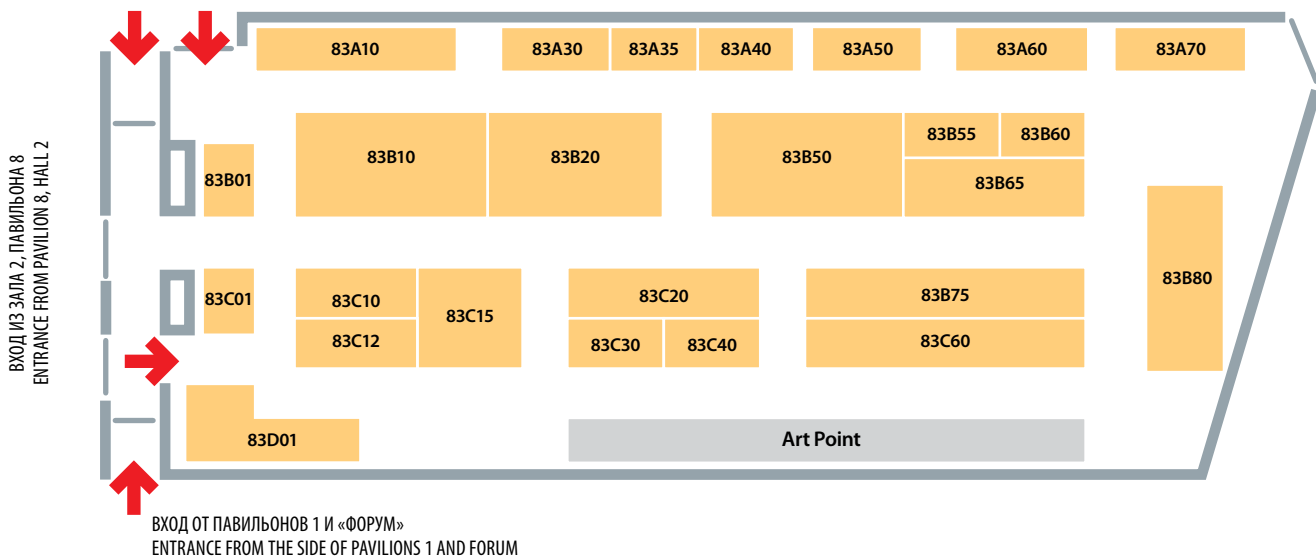

Павильон 8, зал 3 | Pavilion 8, Hall 3

Офисная и специализированная мебель • Office • Office and commercial furniture

ВХОД ИЗ ПАВИЛЬОНА 2
ENTRANCE FROM PAVILION 2

ВХОД ОТ ПАВИЛЬОНА 2
ENTRANCE FROM THE SIDE OF PAVILION 2