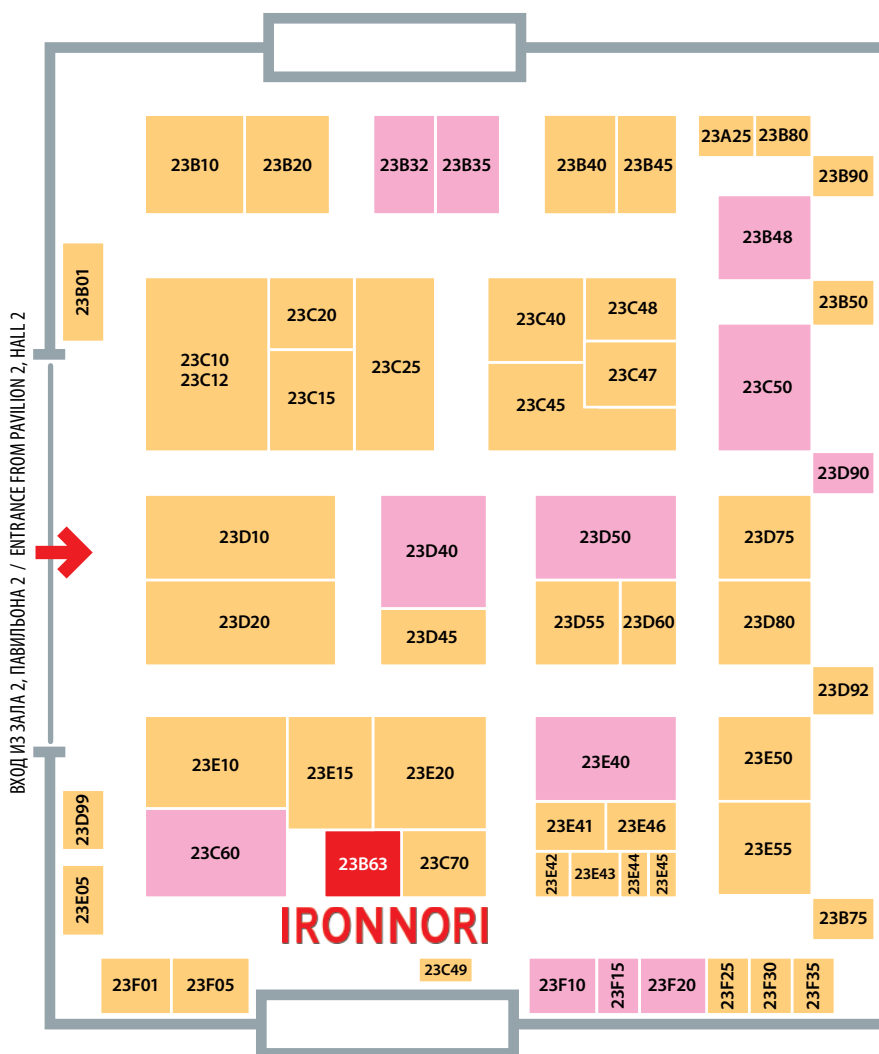

Павильон 2, зал 3 | Pavilion 2, Hall 3

Мебель разных стран • *InterStyle* • Furniture from across the world
Мебель в интерьере и декор • *Decor* • Furniture and interior decor items

ЭКСПОЗИЦИИ РЕГИОНОВ РОССИИ EXPOSITIONS OF RUSSIAN REGIONS	
Ленинградская обл. / Leningrad Region	– 23B48
Кировская обл. / Kirov Region	– 23C50
Воронежская обл. / Voronezh Region	– 23D50
Краснодарский край / Krasnodar Territory	– 23B32 23B35
Ульяновская обл. / Ulyanovsk Region	– 23D40
Пензенская обл. / Penza Region	– 23E40
Республика Адыгея / Republic of Adygea	– 23F10 – 23F20
Удмуртская Респ. / Udmurtia Republic	– 23C60

НАБЕРЕЖНАЯ РЕКИ МОСКВЫ
MOSKVA RIVER EMBANKMENT

38 Пугаев. Фабрика детской и подростковой мебели, РОССИЯ	23C45
AIDASWINGS, TURKEY	23D80
APhome, РОССИЯ	23D20
BEREZKA, РОССИЯ	23C60
BravoМебель, РОССИЯ	23C40
БРОВАНЗ, РОССИЯ	23F35
CREDA, РОССИЯ	23F20
Dessen Decor, РОССИЯ	23F25
ERGOSENZO, РОССИЯ	23B40
GARDA DECOR, РОССИЯ	23D10
GENESIS МЕБЕЛЬНАЯ ФАБРИКА, РОССИЯ	23C20
HD MEBEL, РОССИЯ	23C60
Home24, современный маркетплейс мебели и товаров для дома, РОССИЯ	23C25

IRONNORI, РОССИЯ	23B63
kartina-darim.ru, РОССИЯ	23C49
LART, Фабрика мебели, РОССИЯ	23E10
Le Gobelin, РОССИЯ	23B75
M-GROUP, РОССИЯ	23B01
MEMOTEX INTERIOR FABRIC, РОССИЯ	23E50
RiRom, МФ, РОССИЯ	23E42
ROBOTOX, РОССИЯ	23D50
РОМАСК МЕБЕЛ, РОССИЯ	23C60
SIMTECH DEVELOPMENT, РОССИЯ	23B80
StolStoya, РОССИЯ	23D40
UDMMEBEL, РОССИЯ	23C60
UMELOV, РОССИЯ	23C60
АДЕЛЬКРАЙС, РОССИЯ	23D50
АКВАРЕЛЬ МЕБЕЛЬНАЯ КОМПАНИЯ, РОССИЯ	23D50