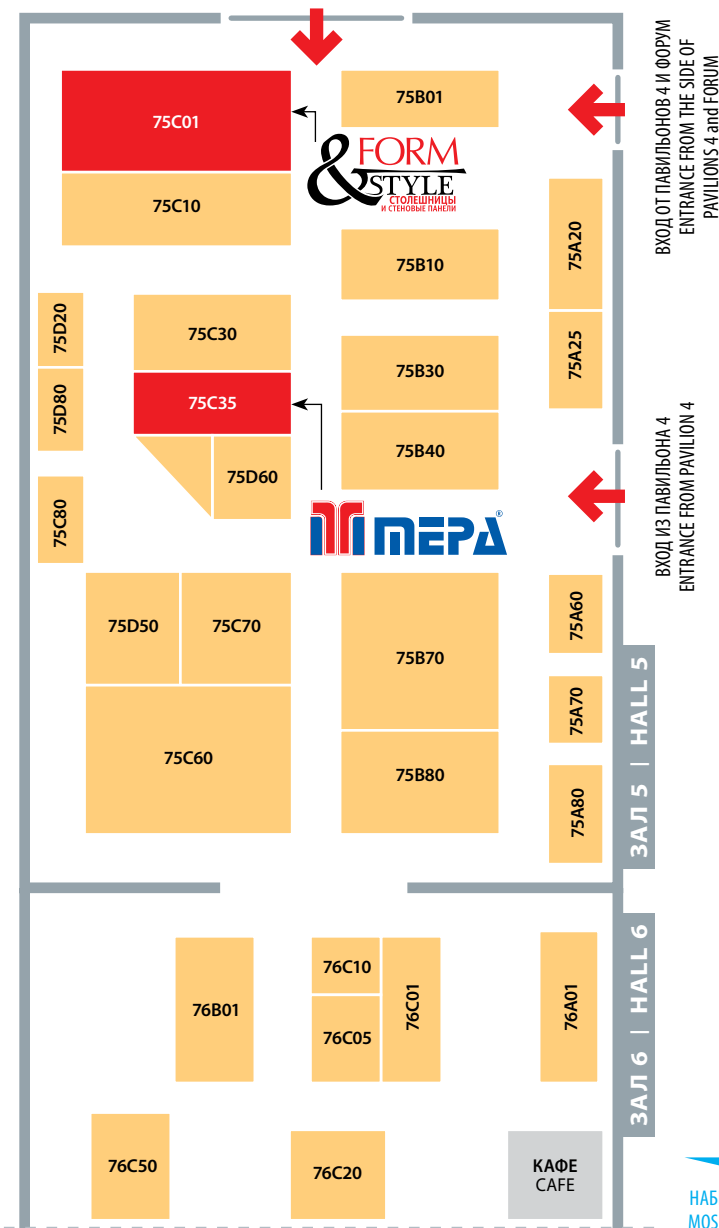

Павильон 7, зал 5, 6 | Pavilion 7, Hall 5, 6

Комплектующие и фурнитура для производства мебели • *Components* • Components and fittings for furniture production

ВХОД ИЗ ЗАЛА 4 ПАВИЛЬОНА 7 / ENTRANCE FROM HALL 4 OF PAVILION 7

Павильон 7, зал 5 Pavilion 7, Hall 5

ABS COMPLEX, РОССИЯ	75A60
GREENWOOD PVC, РОССИЯ	75B80
GTV, POLAND	75B10
МЕРА İTHALAT İHRACAT VE PAZARLAMA LTD. STI., TURKEY	75C35
PRESTIGE, РОССИЯ	75D80
SENSOLA, РОССИЯ	75C80
SIM DECOR, REPUBLIC OF KOREA	75D60
АЛФ ИНТЕРНЭШНЛ ГРУПП, РОССИЯ	75C60
АЛЬЯНС-ГРУПП, РОССИЯ	75A25
АРБОР НОВА, ООО, РОССИЯ	75C70
АРТ ФАСАД, РОССИЯ	75A80
ВАЛМАКС, ООО, РОССИЯ	75C10
ДЕГОН-СЕРВИС, ООО, РОССИЯ	75B70
ЕВРОГРУПП, РОССИЯ	75B01
ЕВРОПА — мебельная фурнитура, РОССИЯ	75D50
КОНЦЕПТУАЛЬНЫЕ МАТЕРИАЛЫ, РОССИЯ	75C60
МакБерри, ООО, РОССИЯ	75B40
МФ-КОМПЛЕКТ, РОССИЯ	75C30
ОРВУД, ООО, РОССИЯ	75B30
СЛОРОС, ООО, РОССИЯ	75C01
СТАВРОС, РОССИЯ	75D20
ФОРМА СТИЛЬ, РОССИЯ	75C01
ЦЕНТРОКОМПЛЕКТ (ПРОФИ-СТИЛЬ, ООО), РОССИЯ	75A20
ЭКОКРОМ, РОССИЯ	75A70

Павильон 7, зал 6 Pavilion 7, Hall 6

FORMET HOME, TURKEY	76C20
MASSAN, TURKEY	76C10
SANEM PLASTİK SANAYİ VE TİCARET A.Ş., TURKEY	76B01
TURKUAZ BASKI, TURKEY	76C05
WOODIMEX, TURKEY	76C01
СТЕКЛОДИЗАЙН БЕЛОГОРЬЕ, ООО, РОССИЯ	76A01

Павильон 8, зал 1 | Pavilion 8, Hall 1

ALFA Klebstoffe AG / SIMALFA®, SWITZERLAND	81A80
Aper S.R.L., ITALY	81A50
BOYTEKS Tekstil San. ve Tic. A.S., TURKEY	81B10
IQsleep, РОССИЯ	81C30
KIRAYTEKS TEKSTİL SANAYİ VE TİCARET A.S., TURKEY	81D90
MERT MAKİNA, TURKEY	81A20
MR. MATTRESS, РОССИЯ	81B30
NATURA VERA, РОССИЯ	81B20
NEOMARKET®, РОССИЯ	81A70

ВИЗАРД, ООО, РОССИЯ	81A35
Втор-Ком, АО, РОССИЯ	81B90
КОНВЕРС, РОССИЯ	81D25
МАССИВ, РОССИЯ	81D20
МЕЛОДИЯ СНА, ФАБРИКА ОРТОПЕДИЧЕСКИХ МАТРАСОВ, ООО, РОССИЯ	81C80
ПРОМНИТЬ, ООО, РОССИЯ	81D80
РАЙТОН, РОССИЯ	81B40
СинтеПром, РОССИЯ	81C90

СТАЙЛТЕКС, ФАБРИКА, ООО, РОССИЯ	81A10, 81B01, 81B08
СТРОЙ-ПОТЕНЦИАЛ, ООО, РОССИЯ	81D30, 81D40
СТРОНГ, ООО, РОССИЯ	81A60
Ф-ЛЕЙБЛ, ООО, РОССИЯ	81D85
ФомЛайн, ООО, РОССИЯ	81C20
ЭВЕ-СПРИН ДЕВЕЛОПМЕНТ, РОССИЯ	81C01
ЭГИДА+, РОССИЯ	81C50
ЭСПЕ, РОССИЯ	81A40
ЯТАШ РУС, ООО, РОССИЯ	81C10