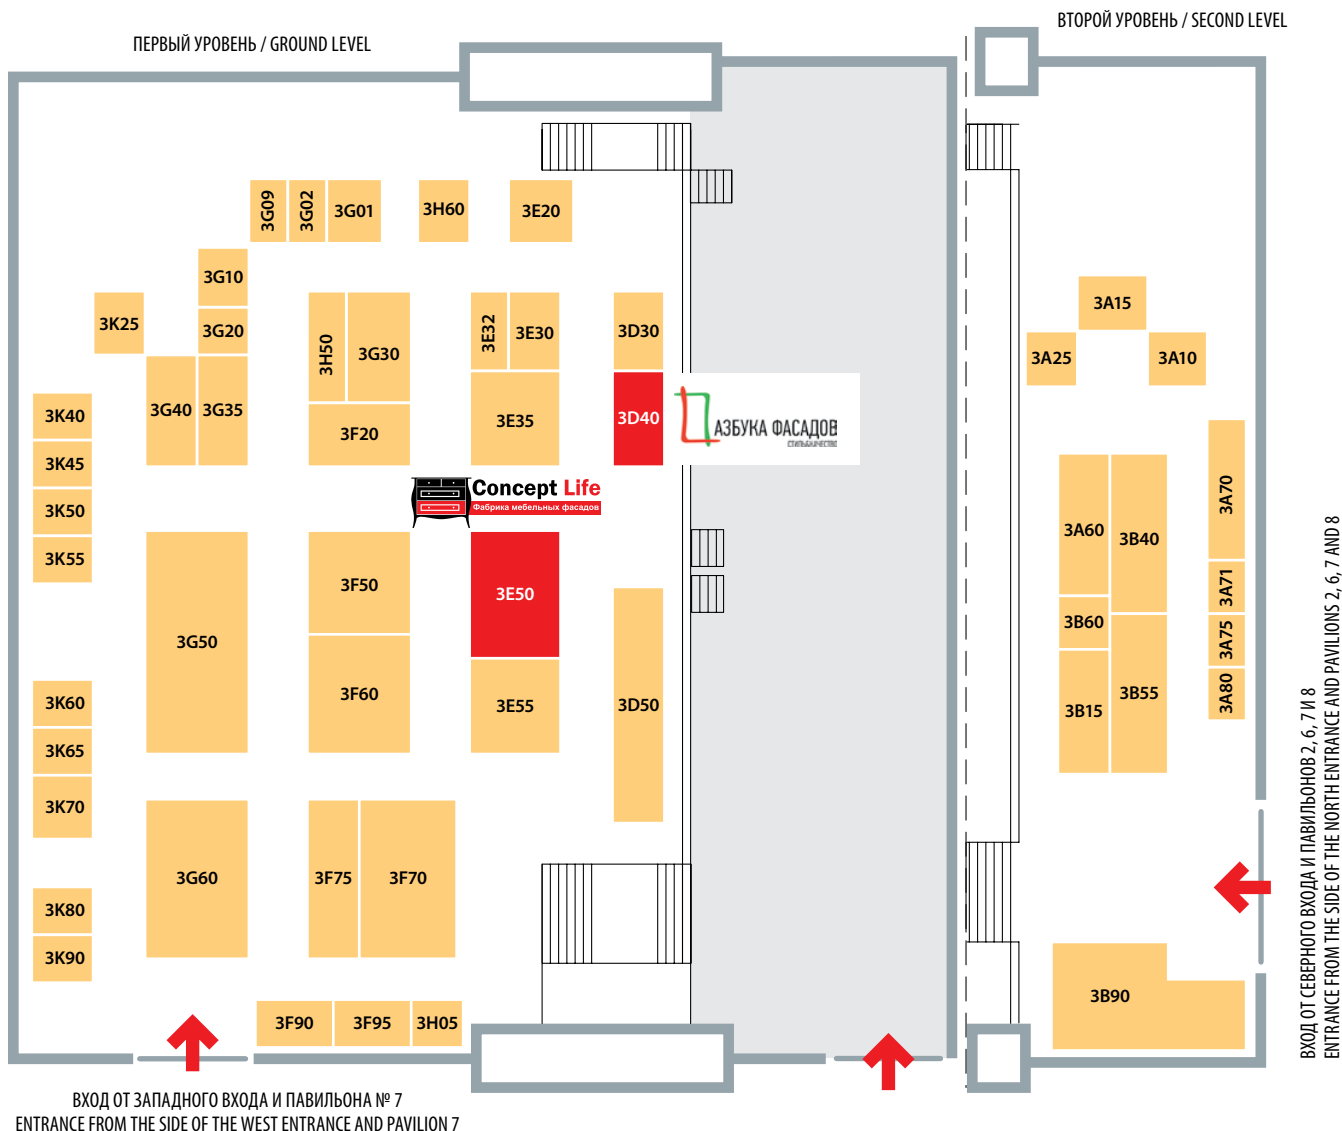

Павильон 3 | Pavilion 3

Мебель разных стран • *InterStyle* • Furniture from across the world
Мебель в интерьере и декор • *Decor* • Furniture and interior decor items

ВХОД ОТ ЗАПАДНОГО ВХОДА И ПАВИЛЬОНА № 7
ENTRANCE FROM THE SIDE OF THE WEST ENTRANCE AND PAVILION 7

ВХОД ОТ СЕВЕРНОГО ВХОДА И ПАВИЛЬОНОВ 2, 6, 7 И 8
ENTRANCE FROM THE SIDE OF THE NORTH ENTRANCE AND PAVILIONS 2, 6, 7 AND 8