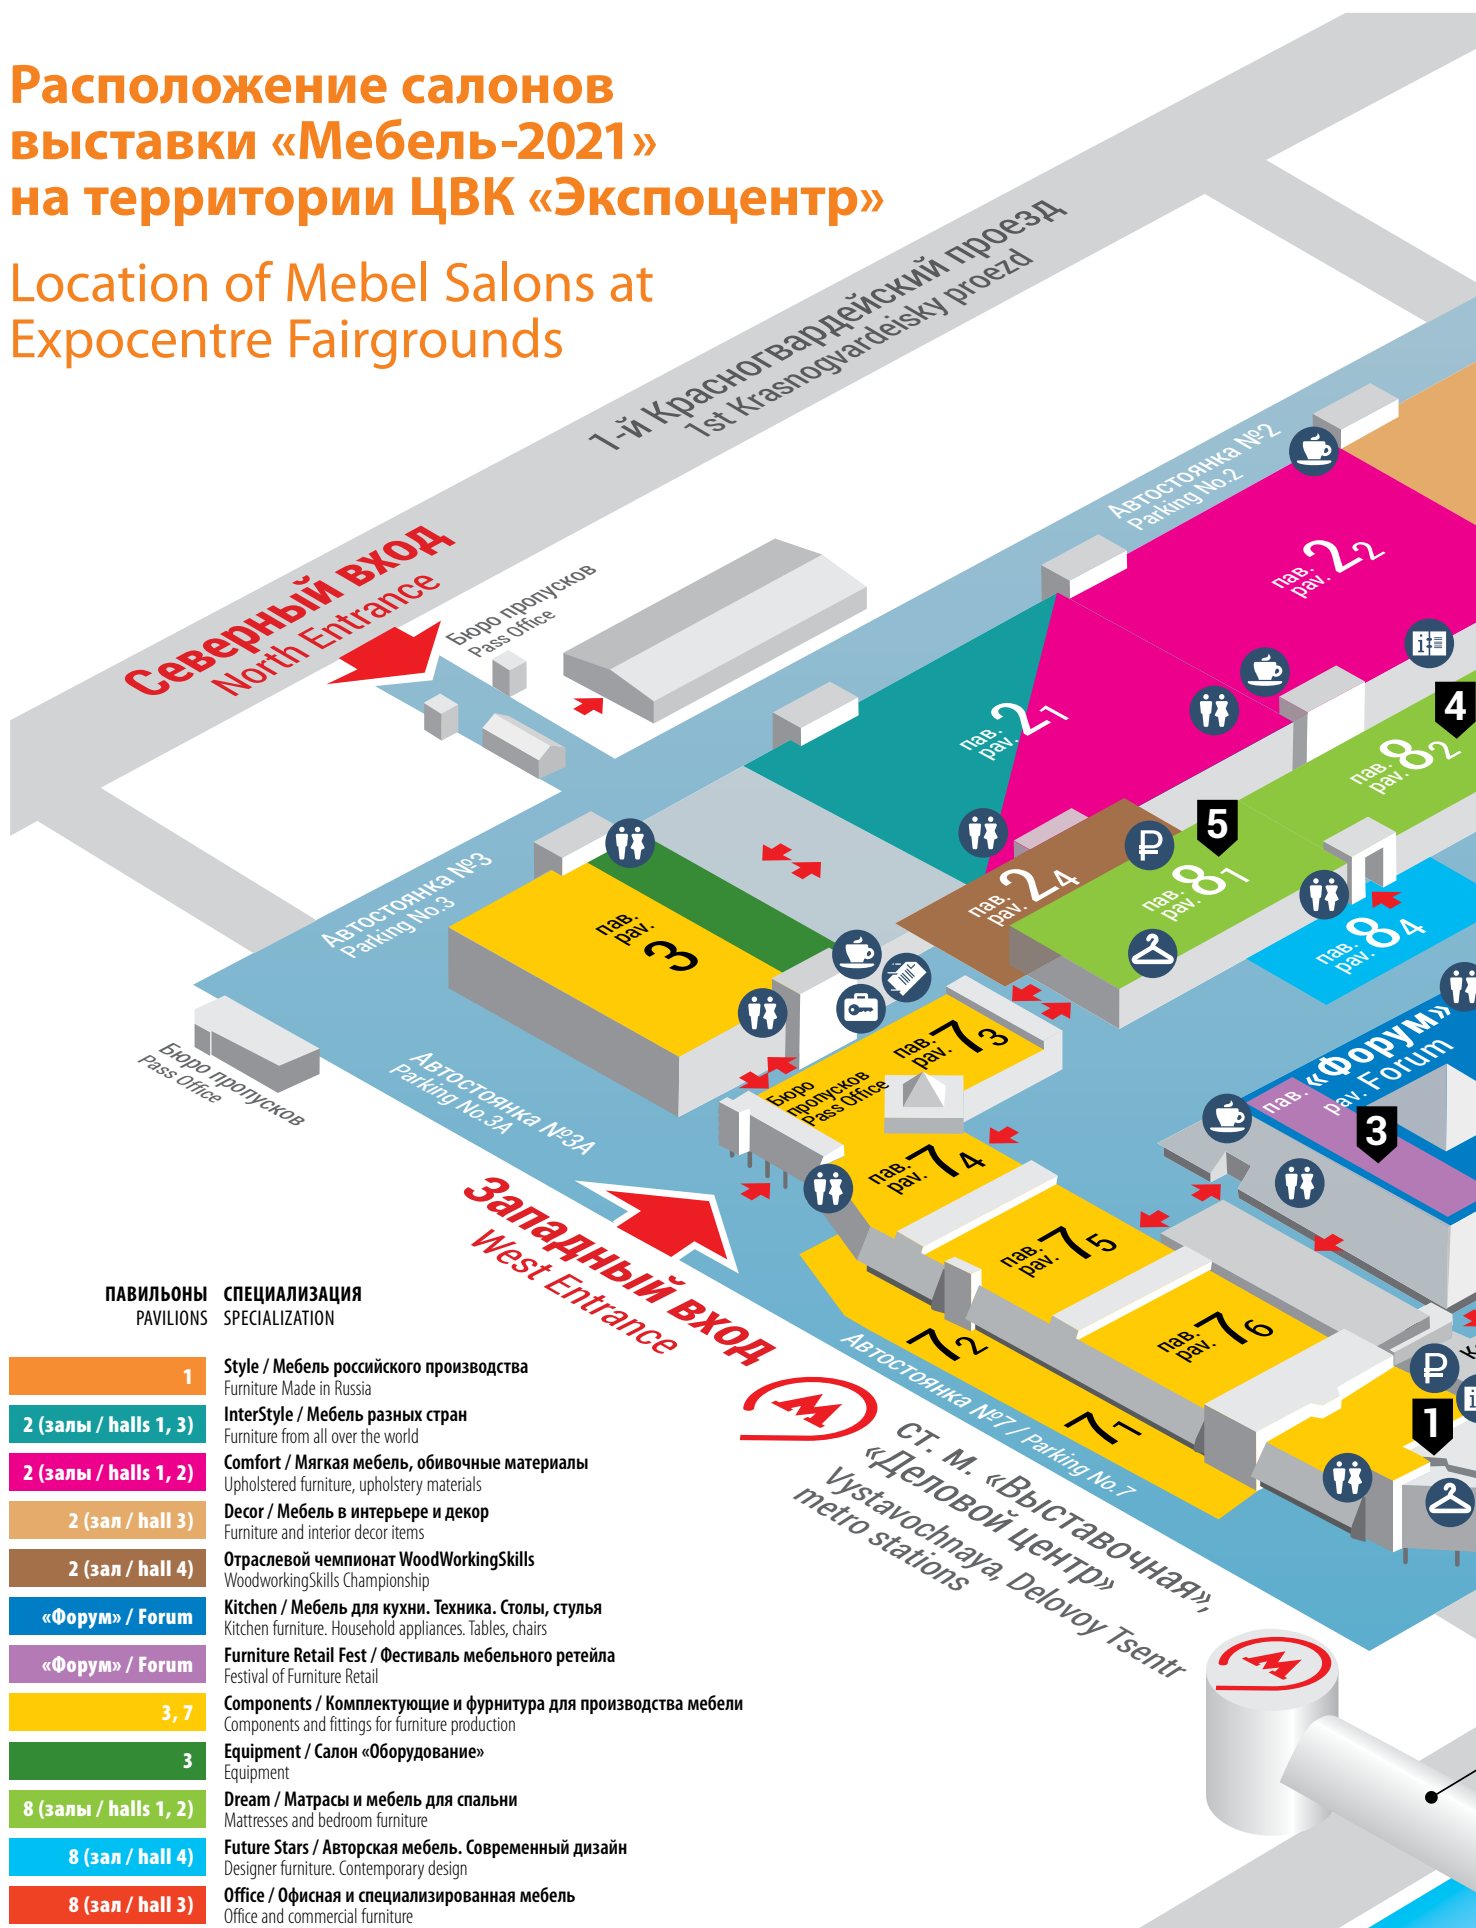

Расположение салонов выставки «Мебель-2021» на территории ЦВК «Экспоцентр»

Location of Mebel Salons at Exprocentre Fairgrounds

ПАВИЛЬОНЫ
PAVILIONS

СПЕЦИАЛИЗАЦИЯ
SPECIALIZATION

1	Style / Мебель российского производства Furniture Made in Russia
2 (залы / halls 1, 3)	InterStyle / Мебель разных стран Furniture from all over the world
2 (залы / halls 1, 2)	Comfort / Мягкая мебель, обивочные материалы Upholstered furniture, upholstery materials
2 (зал / hall 3)	Decor / Мебель в интерьере и декор Furniture and interior decor items
2 (зал / hall 4)	Отраслевой чемпионат WoodWorkingSkills WoodworkingSkills Championship
«Форум» / Forum	Kitchen / Мебель для кухни. Техника. Столы, стулья Kitchen furniture. Household appliances. Tables, chairs
«Форум» / Forum	Furniture Retail Fest / Фестиваль мебельного ретейла Festival of Furniture Retail
3, 7	Components / Комплекующие и фурнитура для производства мебели Components and fittings for furniture production
3	Equipment / Салон «Оборудование» Equipment
8 (залы / halls 1, 2)	Dream / Матрасы и мебель для спальни Mattresses and bedroom furniture
8 (зал / hall 4)	Future Stars / Авторская мебель. Современный дизайн Designer furniture. Contemporary design
8 (зал / hall 3)	Office / Офисная и специализированная мебель Office and commercial furniture