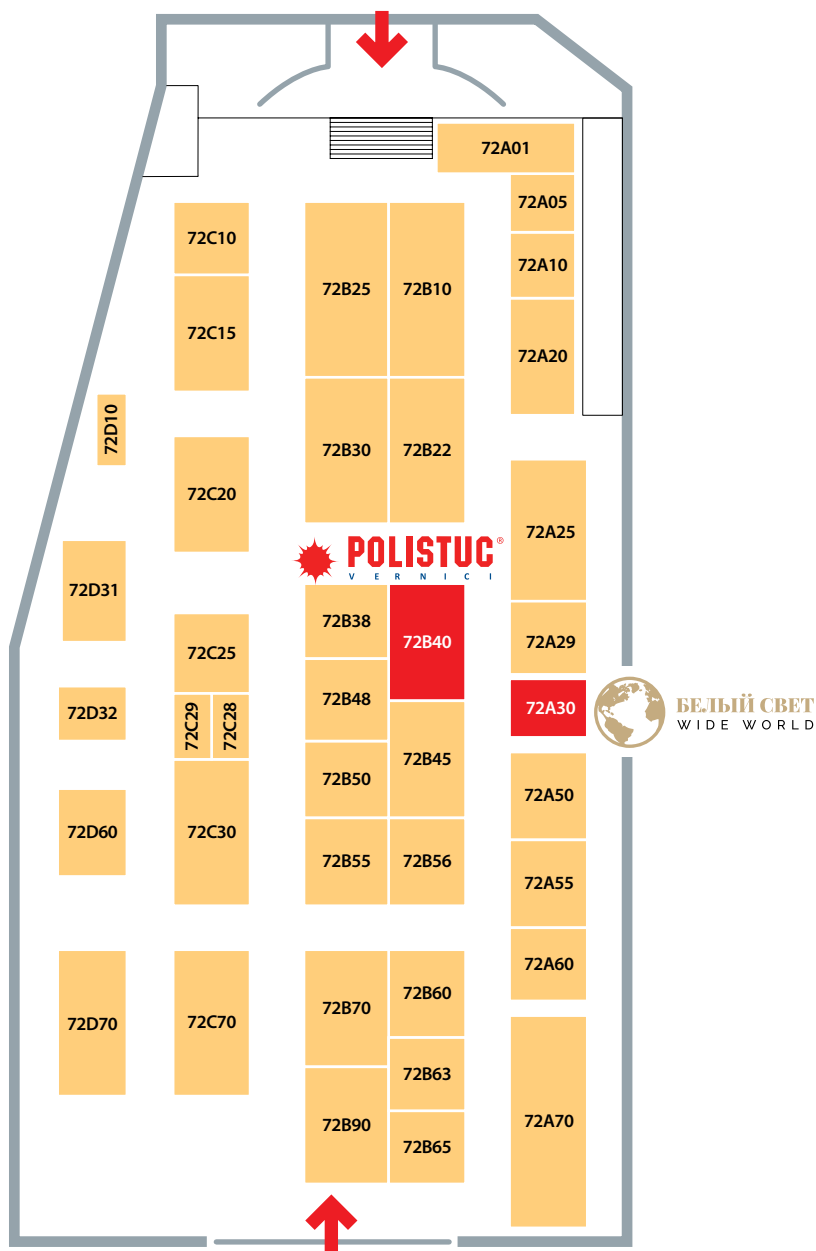

Павильон 7, зал 2 | Pavilion 7, Hall 2

Комплектующие и фурнитура для производства мебели • *Components* • Components and fittings for furniture production

ВХОД ОТ ПАВИЛЬОНА 3
ENTRANCE FROM THE SIDE OF THE PAVILION 3

ВХОД ИЗ ЗАЛА 1 ПАВИЛЬОНА 7
ENTRANCE FROM HALL 1 OF PAVILION 7

ARDEX, РОССИЯ	72A29
BATU DESIGN, TURKEY	72A01
BERFINO, ТУРЦИЯ	72D60
BERMAX, TURKEY	72A10
DOMIART, РОССИЯ	72A60
HEMA METAL, TURKEY	72B22
homa, ООО, РОССИЯ	72B56
İbavalresa Paint & Chemicals, TURKEY	72C10
LIVELLO, TURKEY	72A05
METAL-LOGO, РОССИЯ	72B63
POLICHEM (AYPOL SOLVENT VE KIMYA SANAYI VE TICARET A.S.), TURKEY	72C25
POLISTUC, ITALY	72B40
Portakal PVC Edgebands, TURKEY	72B60
TURKEL FUARCILIK A.Ş, TURKEY	72B65
АБРАЗИВНЫЕ МАТЕРИАЛЫ, ПП, ООО, РОССИЯ	72C29
АВТОГРАФ-МОСКВА, ООО, РОССИЯ	72C28
АМК-ТРОЯ, РОССИЯ	72A70
АНЕСТ ИВАТА РУС, ООО, РОССИЯ	72C15
БЕЛЫЙ СВЕТ, РОССИЯ	72A30
ВУДСТОК, АО, РОССИЯ	72B10
ГРИНЛЭМ РУС, ООО, РОССИЯ	72C15
ДВА СТАХАНОВЦА, ООО, РОССИЯ	72D10
ДИМИТРИЕВСКИЙ ХИМИЧЕСКИЙ ЗАВОД, РОССИЯ	72A55
ЕВРОСТИЛЬ, РОССИЯ	72C15
ИЖЕВСКИЙ ЗАВОД МЕБЕЛЬНОЙ ФУРНИТУРЫ «ФМС», ЗАО, РОССИЯ	72D31
ИНДУСТРИЯ МЕБЕЛИ, ЖУРНАЛ, РОССИЯ	72D32
КИНГВУД, РОССИЯ	72A25
КОРНЕР, РОССИЯ	72B30
МАРЕКАН, РОССИЯ	72B48
МЕБЕЛЬНЫЙ БИЗНЕС, ЖУРНАЛ, РОССИЯ	72D70
МЕБЕЛЬСНАБ, РОССИЯ	72B90
МЕБЕЛЬЩИК СИБИРИ, ЖУРНАЛ, РОССИЯ	72B38
МОДУС, РОССИЯ	72C70
МС-Груп, ООО, РОССИЯ	72A20
МФС-77, РОССИЯ	72C30
НАЙДИ, РОССИЯ	72C20
НОБЕЛ, ООО, РОССИЯ	72A50
ПВ ГРУП, РОССИЯ	72B25
ПЛАСТИКИ И ПЛЁНКИ, ГК, РОССИЯ	72B45
РАДУГА СИНТЕЗ, ООО, РОССИЯ	72B70
РИАЛЬТО, ООО, РОССИЯ	72B50
ТСС ПЛИТ, ООО, РОССИЯ	72B55

НАБЕРЕЖНАЯ РЕКИ МОСКВЫ
MOSKVA RIVER EMBANKMENT