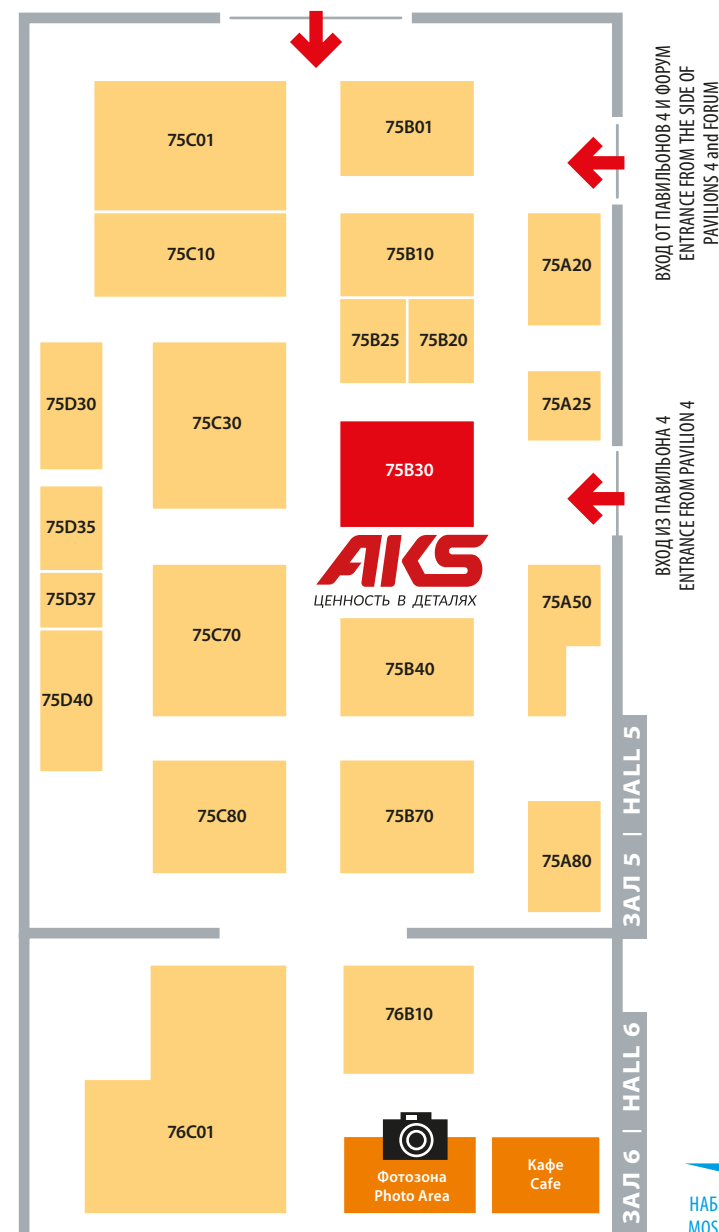

Павильон 7, зал 5, 6 | Pavilion 7, Hall 5, 6

Комплекующие и фурнитура. Оборудование для производства мебели • *Components & Equipment* • Components and fittings for furniture production

ВХОД ИЗ ЗАЛА 4 ПАВИЛЬОНА 7 / ENTRANCE FROM HALL 4 OF PAVILION 7