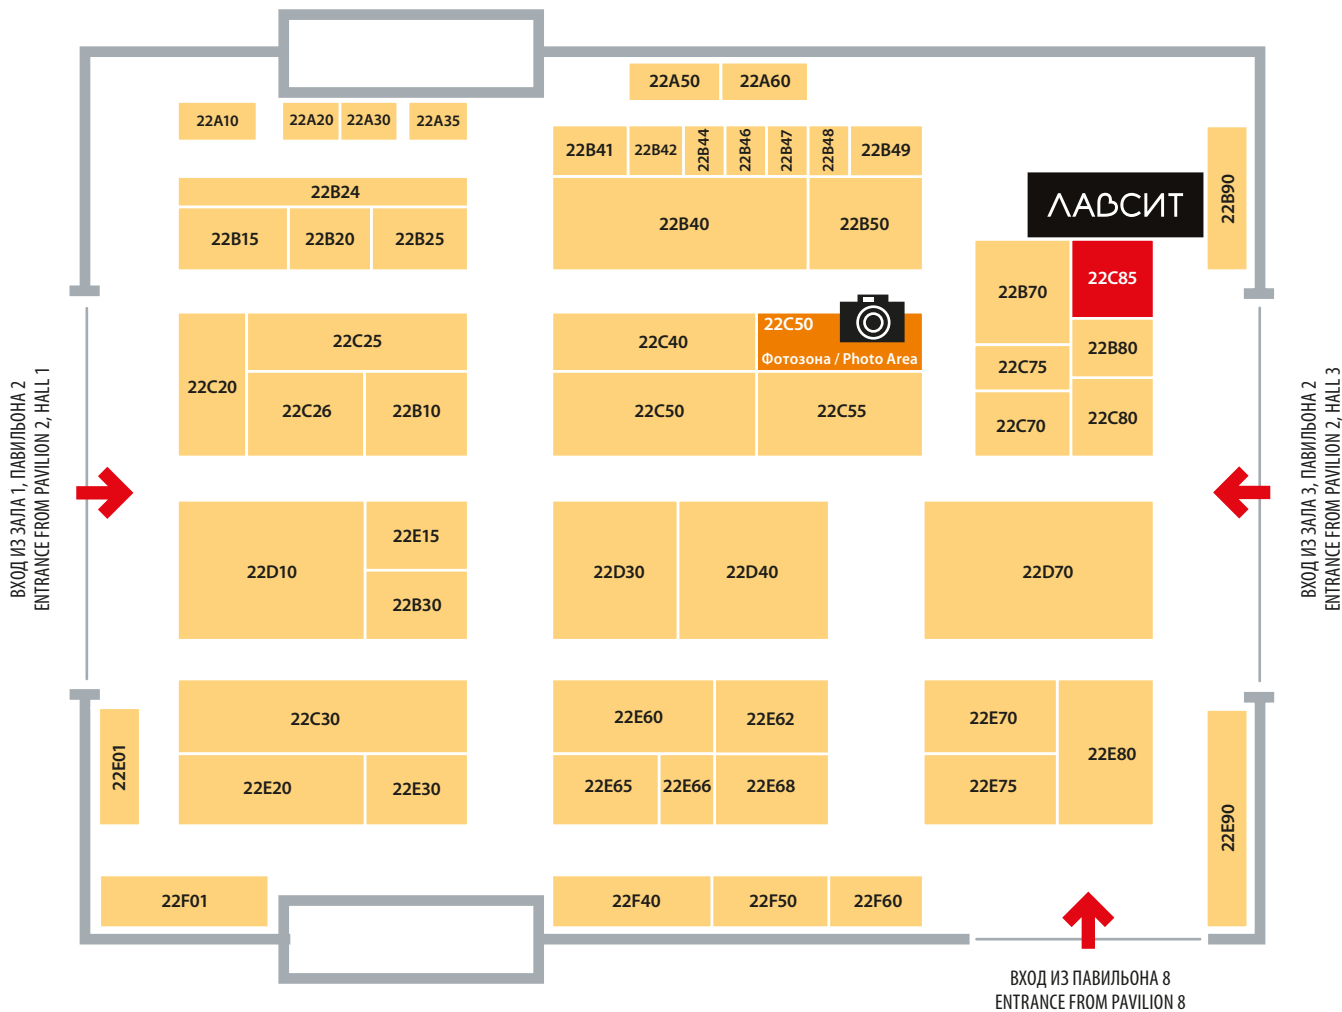

Павильон 2, зал 2 | Pavilion 2, Hall 2

Мебель для дома. Мягкая мебель. Ткани • Home • Home furniture. Cabinet and upholstered furniture