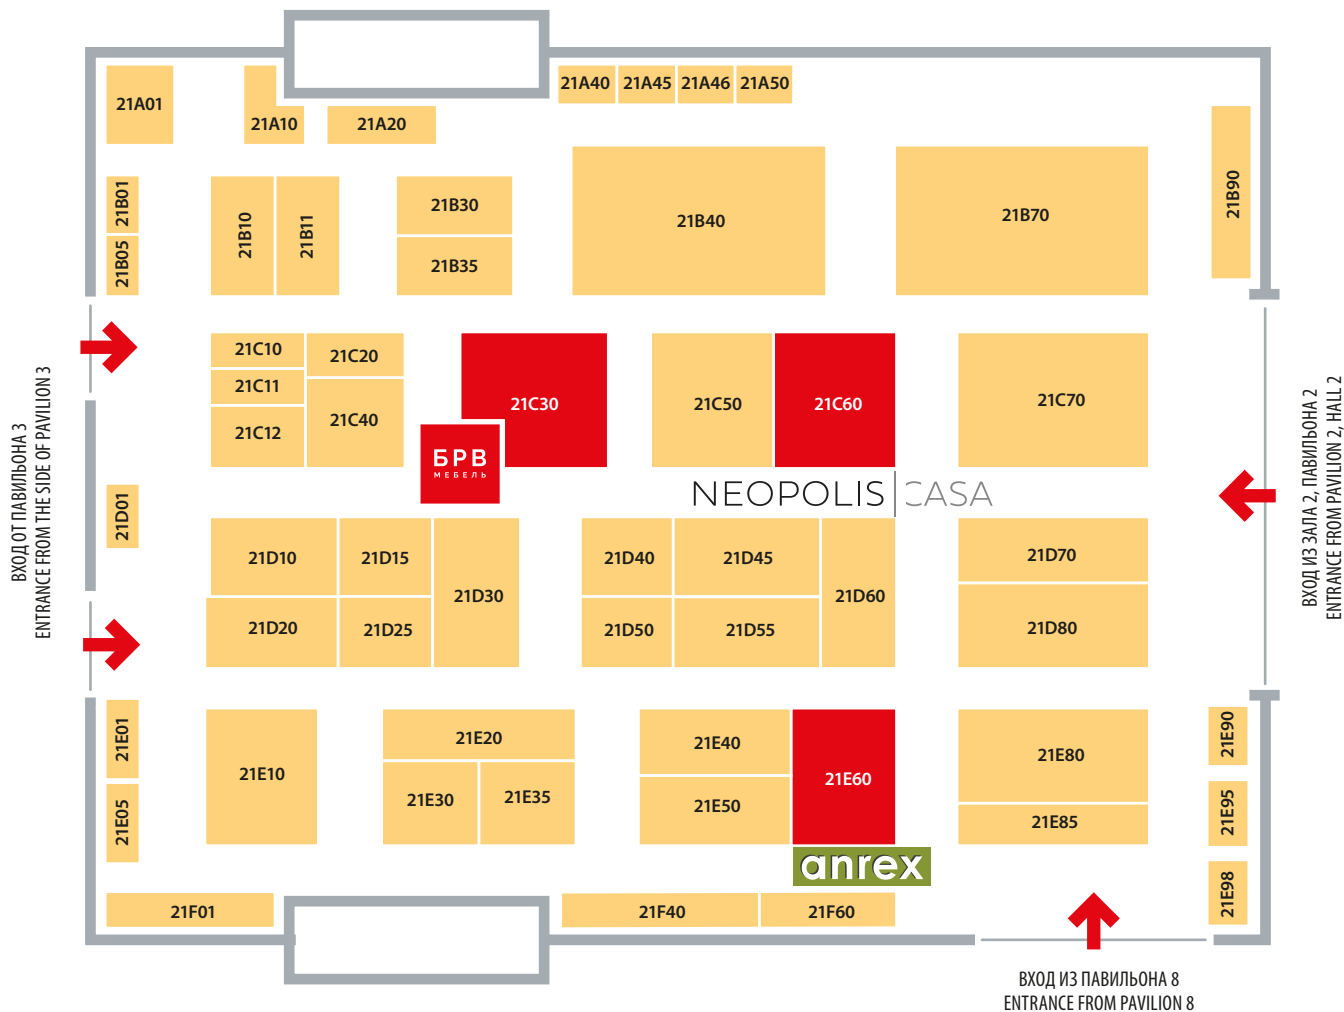

Павильон 2, зал 1 | Pavilion 2, Hall 1

Мебель для дома. Мягкая мебель. Ткани • Home • Home furniture. Cabinet and upholstered furniture