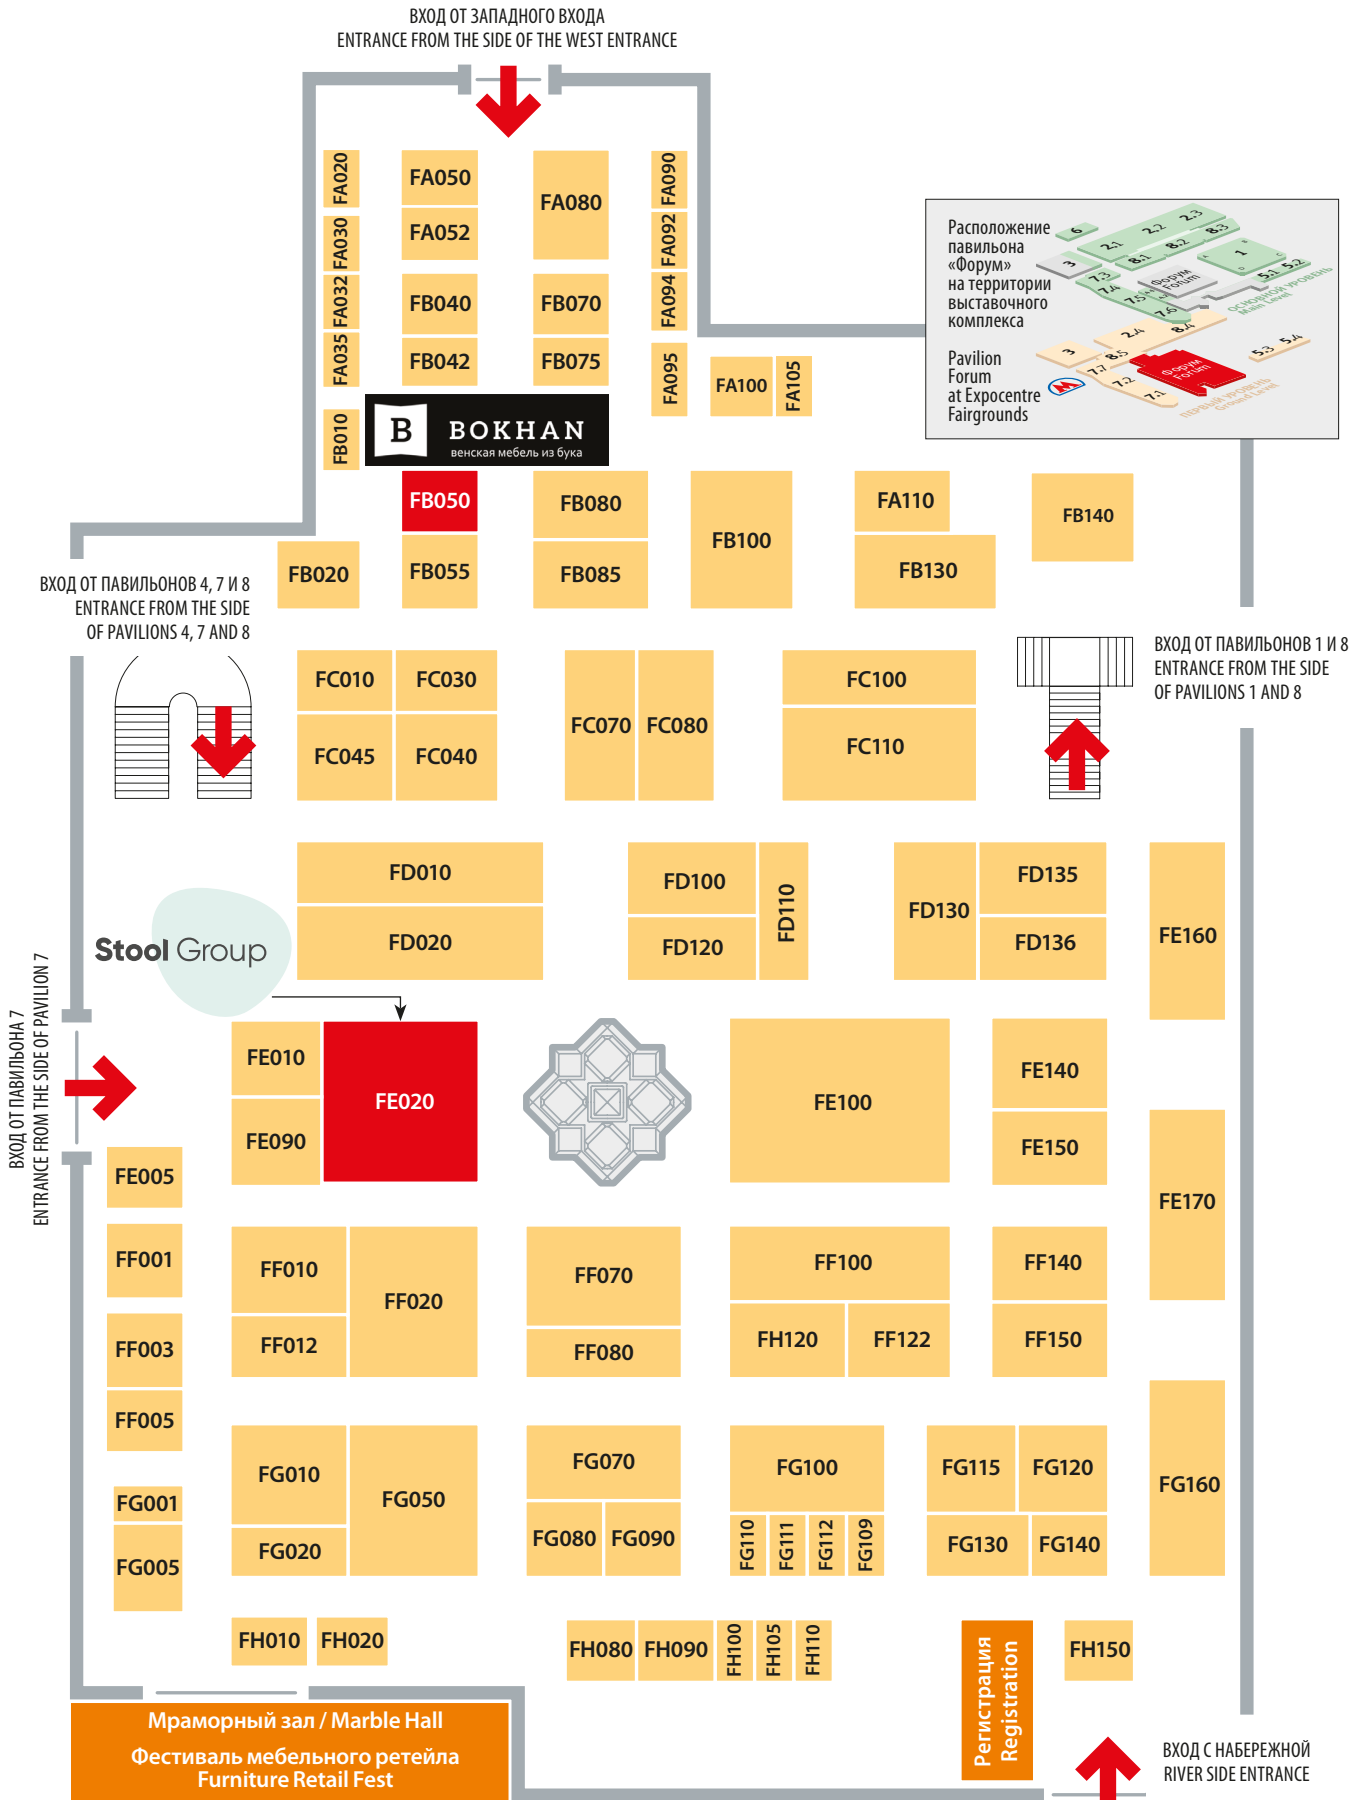

Павильон «Форум» | Forum Pavilion

Мебель для кухни. Техника. Столы, стулья • *Kitchen Space* • Kitchen furniture. Household appliances. Tables, chairs
Фестиваль мебельного ретейла • *Furniture Retail Fest* • Festival of Furniture Retail