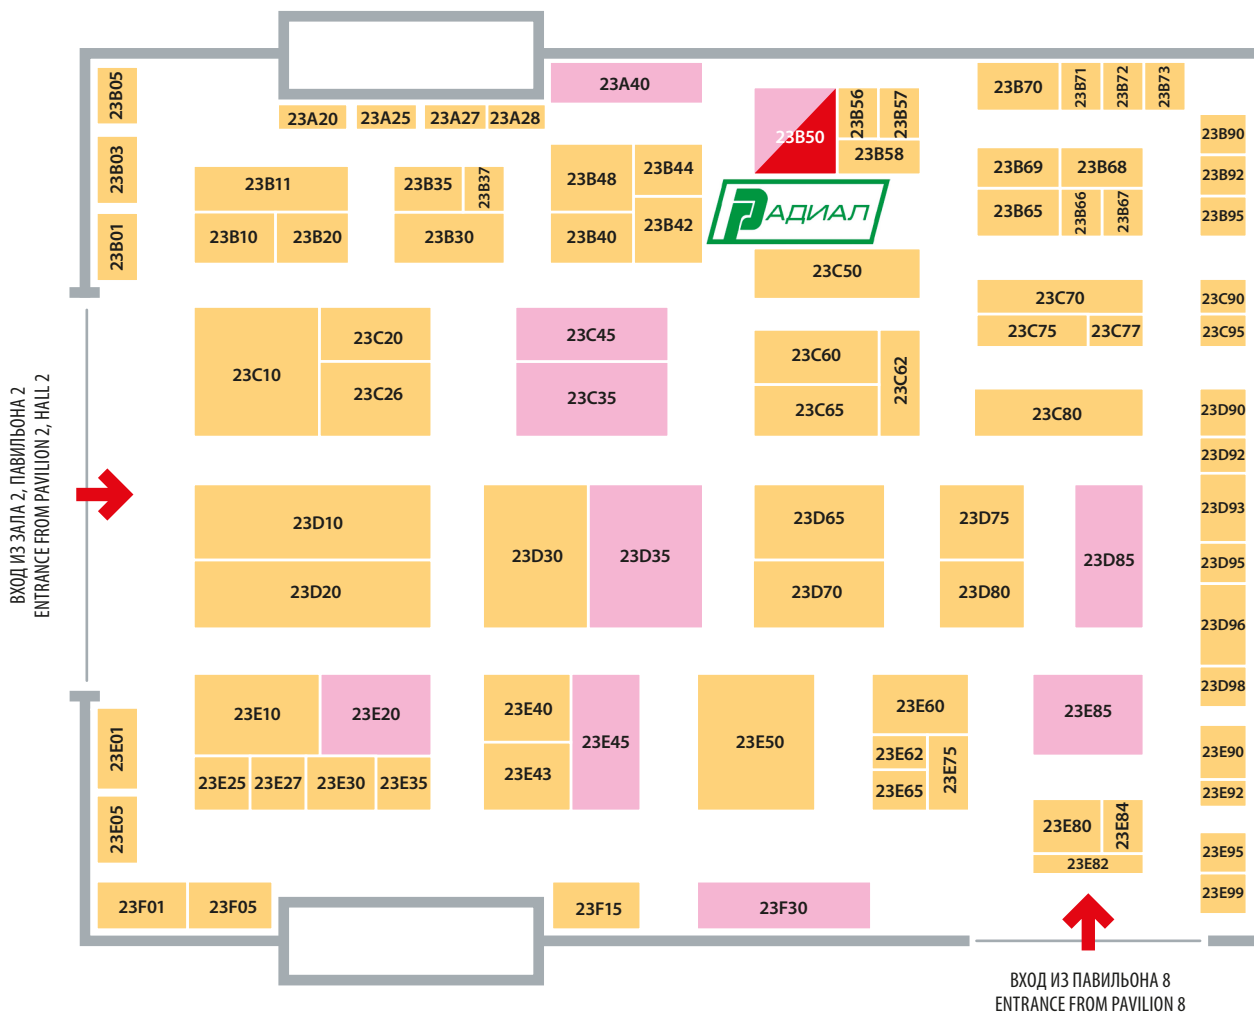

Павильон 2, зал 3 | Pavilion 2, Hall 3

Мебель для дома. Мягкая мебель. Ткани • Home • Home furniture. Cabinet and upholstered furniture
Предметы интерьера и декор • Decor • Furniture and interior decor items

М.О.РЕ., РОССИЯ	23C35
МЕБЕЛЕТТА, РОССИЯ	23D35
МЕБЕЛИК, РОССИЯ	23B50
МЕБЕЛЬ ИМПЭКС, РОССИЯ	23C10
МебельДрев, Мебельная фабрика, РОССИЯ	23D85
МЕБЕЛЬРАШ, РОССИЯ	23D92
МЕТСОН, ООО, РОССИЯ	23E45
МОДЕРН, ФКМ, РОССИЯ	23E20
МТМ-К, РОССИЯ	23E75
МУРОМСКИЕ МАСТЕРА, РОССИЯ	23D95
НАЙДИ, РОССИЯ	23E20
НЕВСКИЙ КОМПОЗИТ, РОССИЯ	23D35
НОВЫЙ ПРОЕКТ, РОССИЯ	23A20
НТКО Мебельная фабрика, РОССИЯ	23C50
ПАМИР, ООО, РОССИЯ	23F05
ПЕСОЧНИЦА, СТУДИЯ ДЕТСКОЙ МЕБЕЛИ, РОССИЯ	23E80
ПО РАУС, ООО, РОССИЯ	23D96
РАДИАЛ, РОССИЯ	23B50
РЕЛАКСА СТАР, ООО, РОССИЯ	23E05
РЕНЕССАНС-ПРОЕКТ, ООО, РОССИЯ	23F30
РОДИОНОВ Е.А., ИП, РОССИЯ	23E85
РОМАТИ, РОССИЯ	23D30
РубинОМ, РОССИЯ	23E45
СБЛ-РЕГИОН, РОССИЯ	23E85
СМ, ООО, РОССИЯ	23E20
СтолМет, РОССИЯ	23D35
СТРОЙМАРТ, ООО, РОССИЯ	23F30

СУРСКАЯ МЕБЕЛЬ, МЕБЕЛЬНАЯ ФАБРИКА, РОССИЯ	23D85
Теллари, РОССИЯ	23E95
ТРОФИМОВ АЛЕКСЕЙ ВИКТОРОВИЧ, ИП, РОССИЯ	23B01
УСТЬ-ЛЮГА, ТД, ООО, РОССИЯ	23E45
ФАБРИКА ДОМАШНЕЙ ФУРНИТУРЫ, РОССИЯ	23D35
ФАБРИКА МЯГКОЙ МЕБЕЛИ, РОССИЯ	23C20
ЦЕНТР РАЗВИТИЯ ПРОМЫШЛЕННОСТИ ЛЕНИНГРАДСКОЙ ОБЛАСТИ, РОССИЯ	23D35
ЧАСОВОЙ ЗАВОД ЗВЕЗДА, ООО, РОССИЯ	23F15
ШВЕДСКИЙ СТАНДАРТ, РОССИЯ	23E50
ЭЛЕГИЯ, ООО, РОССИЯ	23B48
ЭЛЕКОНД-СЕРВИС, ООО, РОССИЯ	23E20
ЭЛЬБРУС-М (ГАЛЕЕВ МАРАТ ЭЛЬБРУСОВИЧ, ИП), РОССИЯ	23A40

ЭКСПОЗИЦИИ РЕГИОНОВ РОССИИ EXPOSITIONS OF RUSSIAN REGIONS	
Архангельская обл. / Arkhangelsk Region	– 23C45
Кировская обл. / Kirov Region	– 23E45
Ленинградская обл. / Leningrad Region	– 23D35
Пензенская обл. / Penza Region	– 23D85
Республика Марий Эл / Republic of Mari El	– 23A40
Ростовская область / Rostov Region	– 23E85
Рязанская область / Ryazan Region	– 23F30
Удмуртская Респ / Udmurtia Republic	– 23E20
Ульяновская обл. / Ulyanovsk Region	– 23C35
Ярославская обл. / Yaroslavl Region	– 23B50

НАБЕРЕЖНАЯ РЕКИ МОСКВЫ
MOSKVA RIVER EMBANKMENT