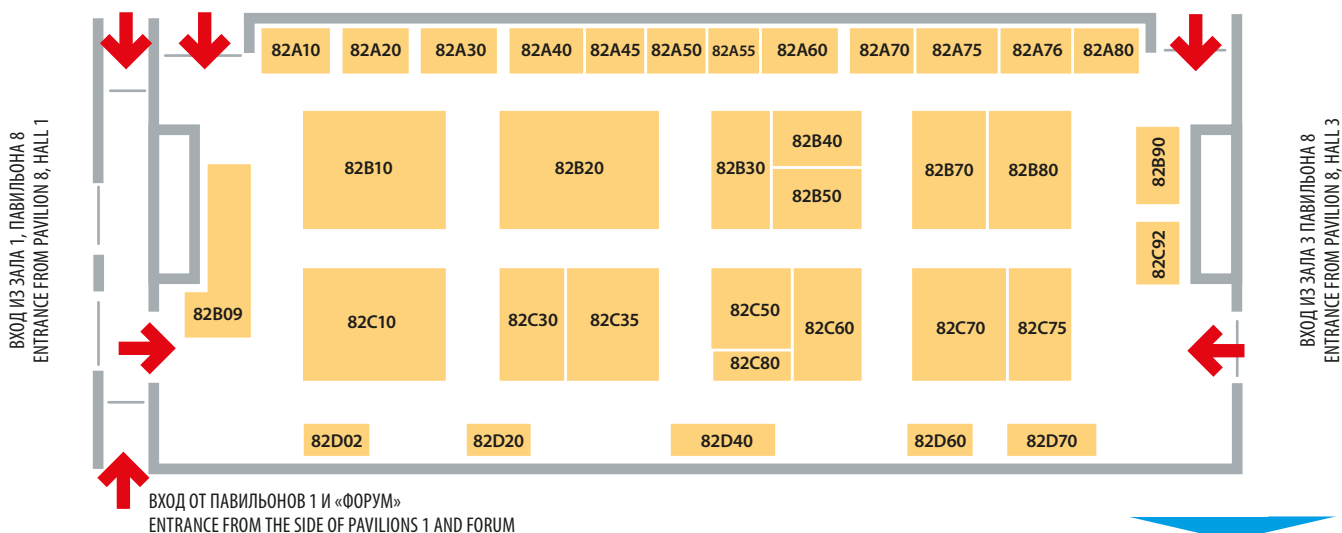

НАБЕРЕЖНАЯ РЕКИ МОСКВЫ
MOSKVA RIVER EMBANKMENT

ARMOS, РОССИЯ	82C10
BYD DIŞ TİCARET A.Ş., TÜRKİYE	82B30
CRS DİJİTAL BASKI VE TEKSTİL A.Ş., TÜRKİYE	82C60
DIRECTORIA & MODER, РОССИЯ	82B40
HEALTHCARE CO. LTD, CHINA	82D70
İNDİVANİ MATTRESS, TÜRKİYE	82C70
KOZMOS TEKSTİL VE GERİ DÖNÜŞÜM SAN. TİC. LTD. ŞTİ., TÜRKİYE	82B50
NINGBO SHUIBISHEN HOME TEXTILE TECHNOLOGY CO. LTD, CHINA	82C80
RIKA, РОССИЯ	82D02
TORIS, РОССИЯ	82B20
АНДРЕЙ, МЕБЕЛЬНЫЙ ТОРГОВЫЙ ДОМ, РОССИЯ	82A60

БРЕМЕН, РОССИЯ	82A60
ВИЗАРД, РОССИЯ	82A50
ВИПСОН, ООО, РОССИЯ	82A10
ВИТАФЛЕКС, РОССИЯ	82B70
ЕМР, РОССИЯ	82B90
КОРОНА, РОССИЯ	82C35
МАДЕЛСОН, РОССИЯ	82A20
МАРГО МЕБЕЛЬ, РОССИЯ	82A80
МАСТЕР-ЛАТ, РОССИЯ	82A55
МИНГУЛОВ ВЛАДИСЛАВ АНДРЕЕВИЧ, ИП, РОССИЯ	82A76
МС-ТРЕЙД, (МСК, МЕБЕЛЬНЫЙ СЕРВИСНЫЙ КОМПЛЕКС), РОССИЯ	82A30

НАФТА-ХИМ, РОССИЯ	82B09
НОВЫЙ СТАНДАРТ ППУ, ПО, ООО, РОССИЯ	82A45
ПАРЯЩИЕ КРОВАТИ, РОССИЯ	82C75
ПОСТАВСКИЙ МЕБЕЛЬНЫЙ ЦЕНТР, ЧПУП, РЕСПУБЛИКА БЕЛАРУСЬ	82C30
ПРОФИЛЬПРОМ, РОССИЯ	82A75
СОНУМ, РОССИЯ	82B10
СТИЛЛМЕТ, ООО, РОССИЯ	82A70
СТРОНГ, ООО, РОССИЯ	82C50
ФАБРИКА ОБЛАКОВ, РОССИЯ	82D40
ФУЛЛ ВУД, ПК, РОССИЯ	82D20
ЯМАГУЧИ, РОССИЯ	82B80