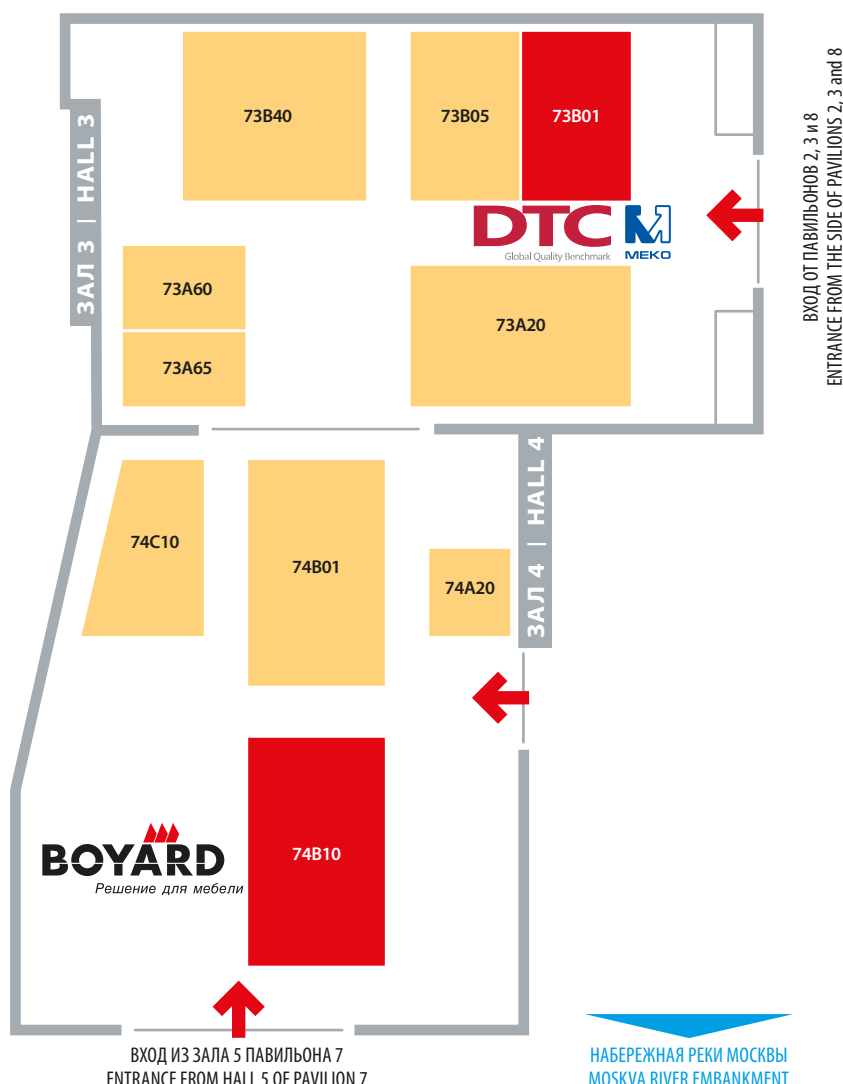

Павильон 7, зал 3, 4 | Pavilion 7, Hall 3, 4

Комплектующие и фурнитура. Оборудование для производства мебели • Components & Equipment • Components and fittings for furniture production