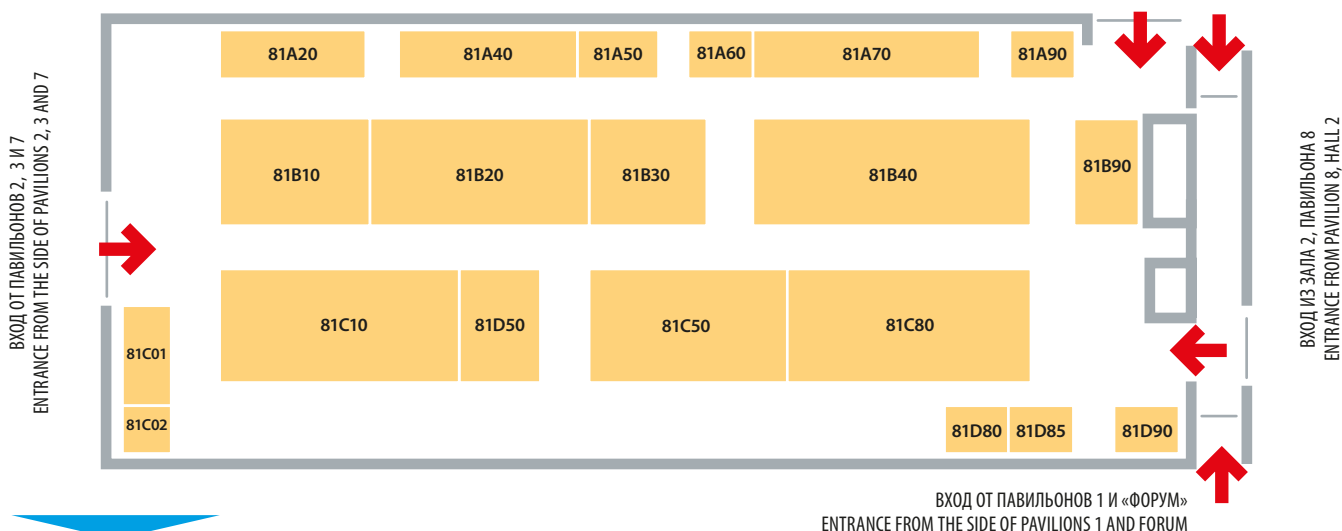

Павильон 8, зал 1 | Pavilion 8, Hall 1

Матрасы и мебель для спальни • *Dream* • Mattresses and bedroom furniture

ВХОД ИЗ ПАВИЛЬОНА 2
ENTRANCE FROM PAVILION 2

НАБЕРЕЖНАЯ РЕКИ МОСКВЫ
MOSKVA RIVER EMBANKMENT