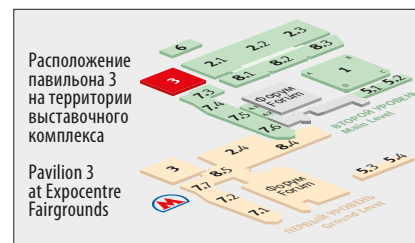

Павильон 2, зал 3 | Pavilion 2, Hall 3

Мебель для дома. Мягкая мебель. Ткани • Home • Home furniture. Cabinet and upholstered furniture
Предметы интерьера и декор • Decor • Furniture and interior decor items

М.О.РЕ., РОССИЯ	23C35
МЕБЕЛЕТТА, РОССИЯ	23D35
МЕБЕЛИК, РОССИЯ	23B50
МЕБЕЛЬ ИМПЭКС, РОССИЯ	23C10
МебельДрев, Мебельная фабрика, РОССИЯ	23D85
МЕБЕЛЬРАШ, РОССИЯ	23D92
МЕТСОН, ООО, РОССИЯ	23E45
МОДЕРН, ФКМ, РОССИЯ	23E20
МТМ-К, РОССИЯ	23E75
МУРОМСКИЕ МАСТЕРА, РОССИЯ	23D95
НАЙДИ, РОССИЯ	23E20
НЕВСКИЙ КОМПОЗИТ, РОССИЯ	23D35
НОВЫЙ ПРОЕКТ, РОССИЯ	23A20
НТКО Мебельная фабрика, РОССИЯ	23C50
ПАМИР, ООО, РОССИЯ	23F05
ПЕСОЧНИЦА, СТУДИЯ ДЕТСКОЙ МЕБЕЛИ, РОССИЯ	23E80
ПО РАУС, ООО, РОССИЯ	23D96
РАДИАЛ, РОССИЯ	23B50
РЕЛАКСА СТАР, ООО, РОССИЯ	23E05
РЕНЕССАНС-ПРОЕКТ, ООО, РОССИЯ	23F30
РОДИОНОВ Е.А., ИП, РОССИЯ	23E85
РОМАТИ, РОССИЯ	23D30
РубинОМ, РОССИЯ	23E45
СБЛ-РЕГИОН, РОССИЯ	23E85
СМ, ООО, РОССИЯ	23E20
СтолМет, РОССИЯ	23D35
СТРОЙМАРТ, ООО, РОССИЯ	23F30

СУРСКАЯ МЕБЕЛЬ, МЕБЕЛЬНАЯ ФАБРИКА, РОССИЯ	23D85
Теллари, РОССИЯ	23E95
ТРОФИМОВ АЛЕКСЕЙ ВИКТОРОВИЧ, ИП, РОССИЯ	23B01
УСТЬ-ЛЮГА, ТД, ООО, РОССИЯ	23E45
ФАБРИКА ДОМАШНЕЙ ФУРНИТУРЫ, РОССИЯ	23D35
ФАБРИКА МЯГКОЙ МЕБЕЛИ, РОССИЯ	23C20
ЦЕНТР РАЗВИТИЯ ПРОМЫШЛЕННОСТИ ЛЕНИНГРАДСКОЙ ОБЛАСТИ, РОССИЯ	23D35
ЧАСОВОЙ ЗАВОД ЗВЕЗДА, ООО, РОССИЯ	23F15
ШВЕДСКИЙ СТАНДАРТ, РОССИЯ	23E50
ЭЛЕГИЯ, ООО, РОССИЯ	23B48
ЭЛЕКОНД-СЕРВИС, ООО, РОССИЯ	23E20
ЭЛЬБРУС-М (ГАЛЕЕВ МАРАТ ЭЛЬБРУСОВИЧ, ИП), РОССИЯ	23A40